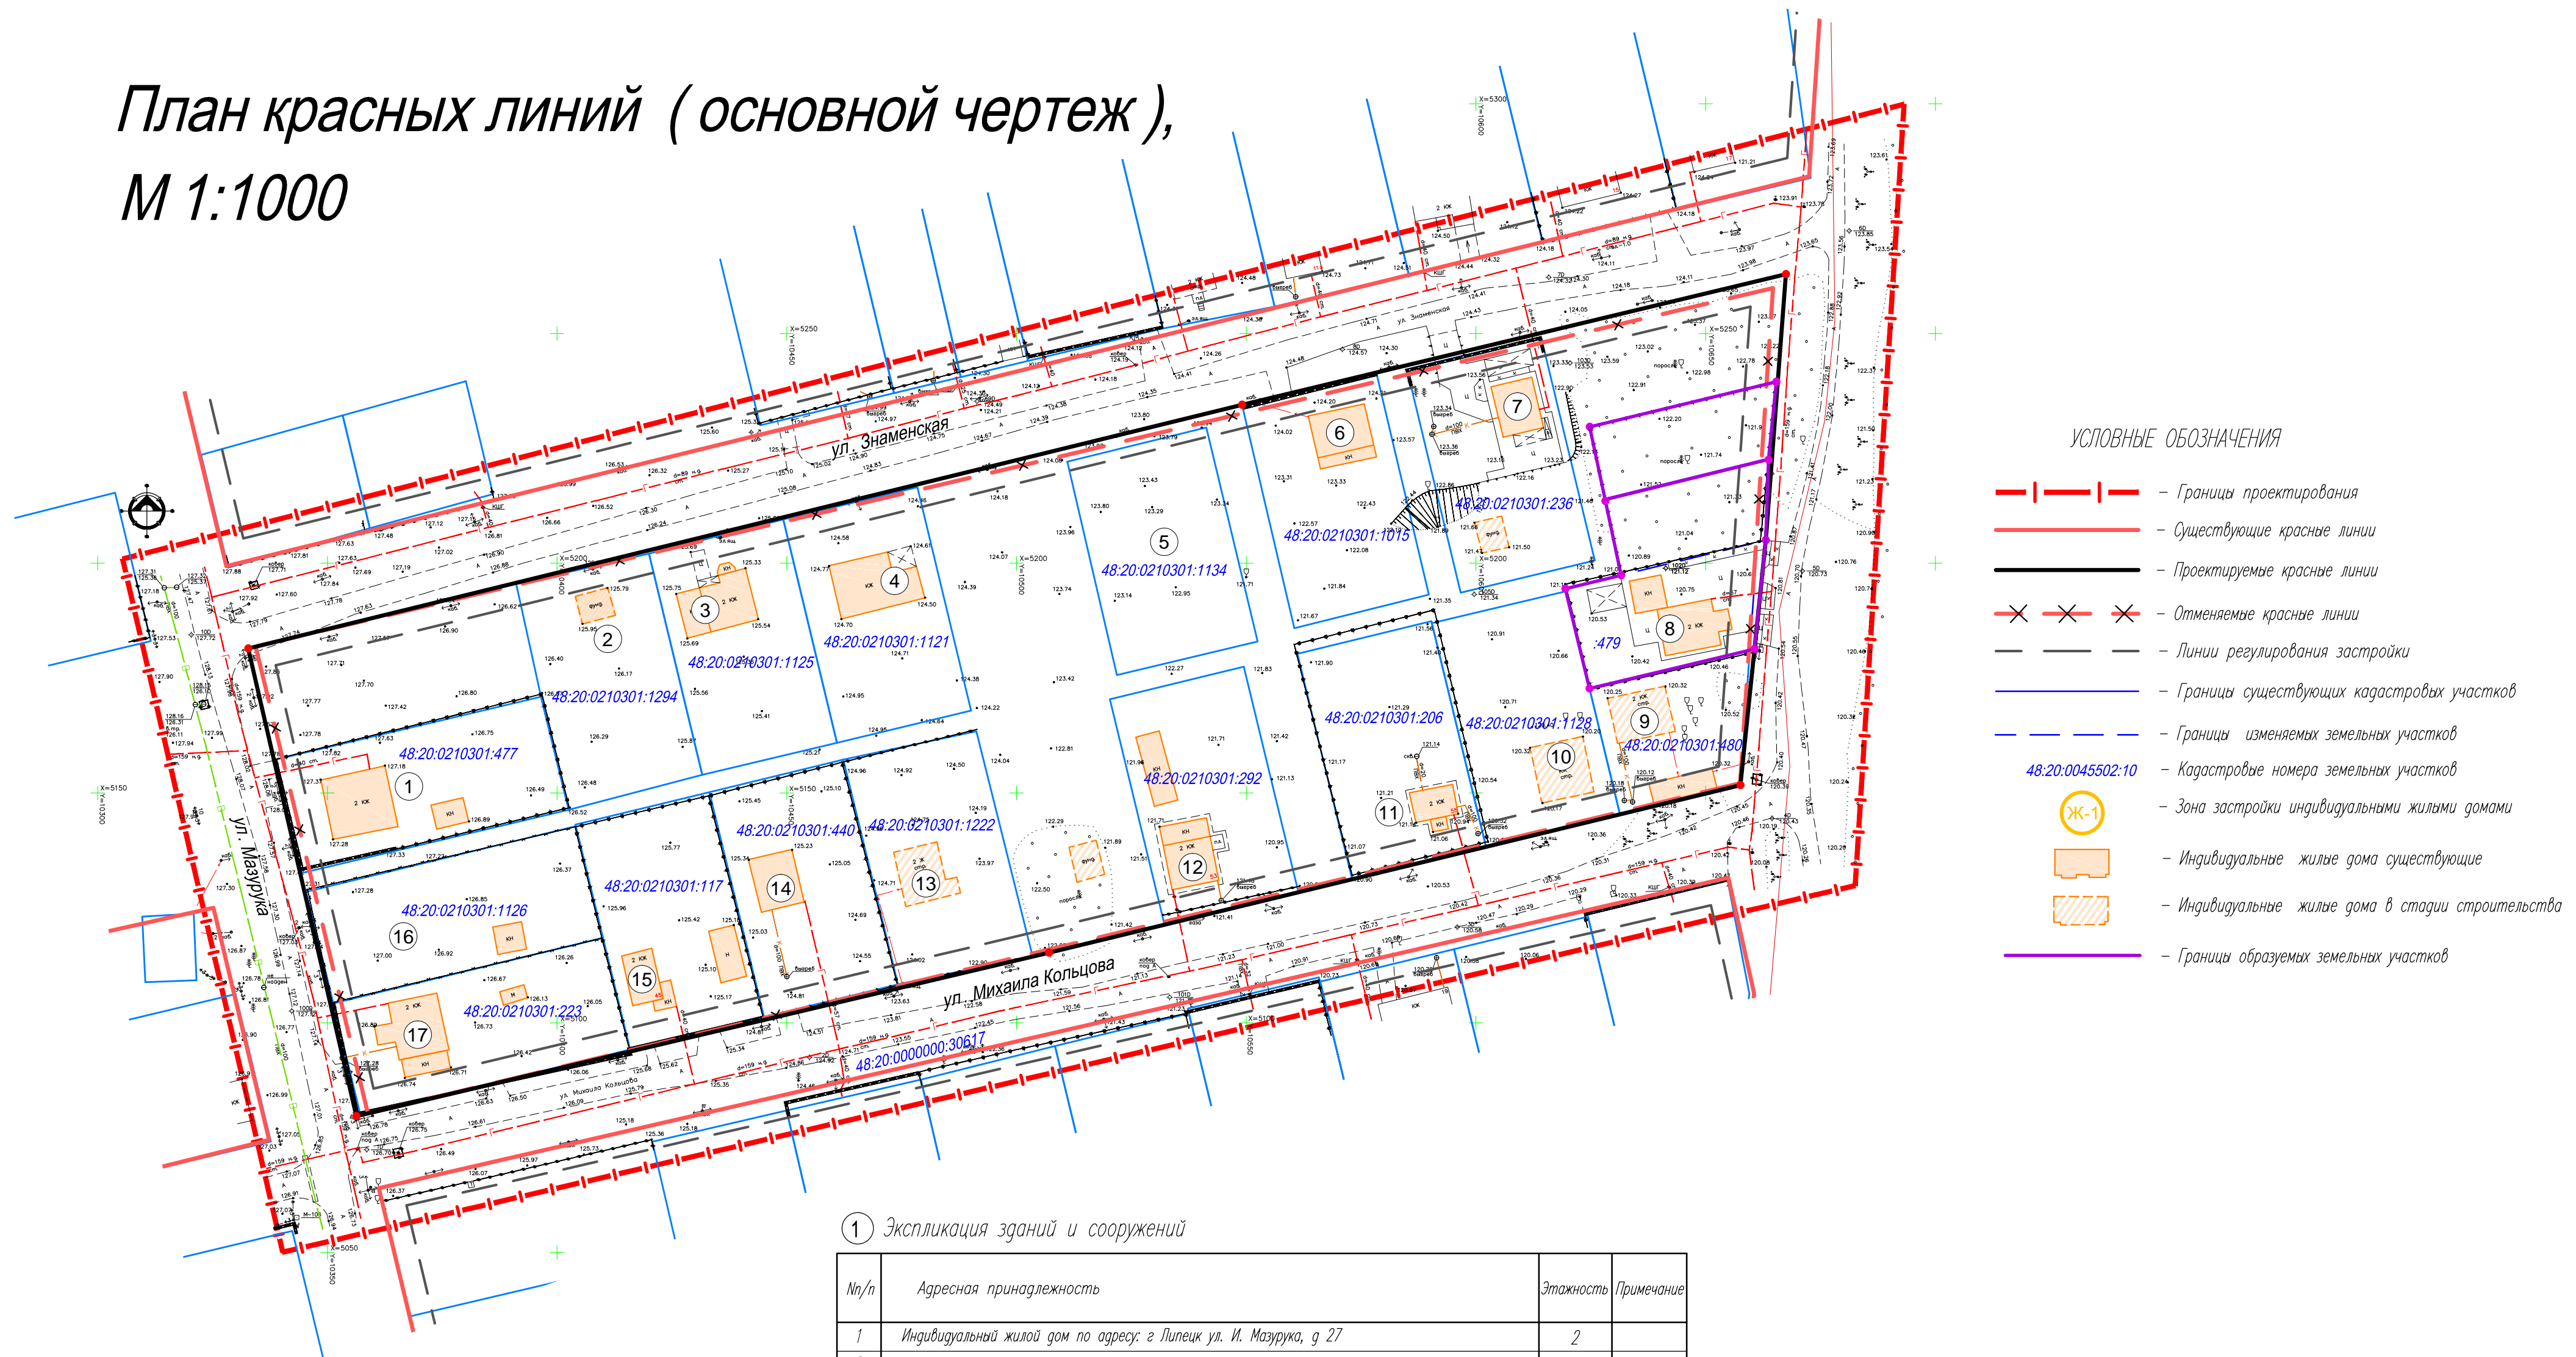

План красных линий (основной чертеж), М 1:1000

УСЛОВНЫЕ ОБОЗНАЧЕНИЯ

- - - - Границы проектирования
- - Существующие красные линии
- - Проектируемые красные линии
- × × × - Отменяемые красные линии
- - - - Линии регулирования застройки
- - Границы существующих кадастровых участков
- - - - Границы изменяемых земельных участков
- 48:20:0045502:10 - Кадастровые номера земельных участков
- Ж-1 - Zona застройки индивидуальными жилыми домами
- Индивидуальные жилые дома существующие
- Индивидуальные жилые дома в стадии строительства
- - Границы образуемых земельных участков

					1976 - ПП/ПМ. ГЧ 1				
					Проект внесения изменений в проект планировки и проект межевания территории с. Сселки в городе Липецке				
Изм.	Колуч.	Лист	№ док.	Подп.	Дата	Раздел 1 Основная часть проекта планировки и проекта межевания Графическая часть	Стадия	Лист	Листов
							П	1	
И.контр.	Третьякова				12.19	План красных линий (основной чертеж), М1:1000	АПМ "Архмастер"		
					12.19				